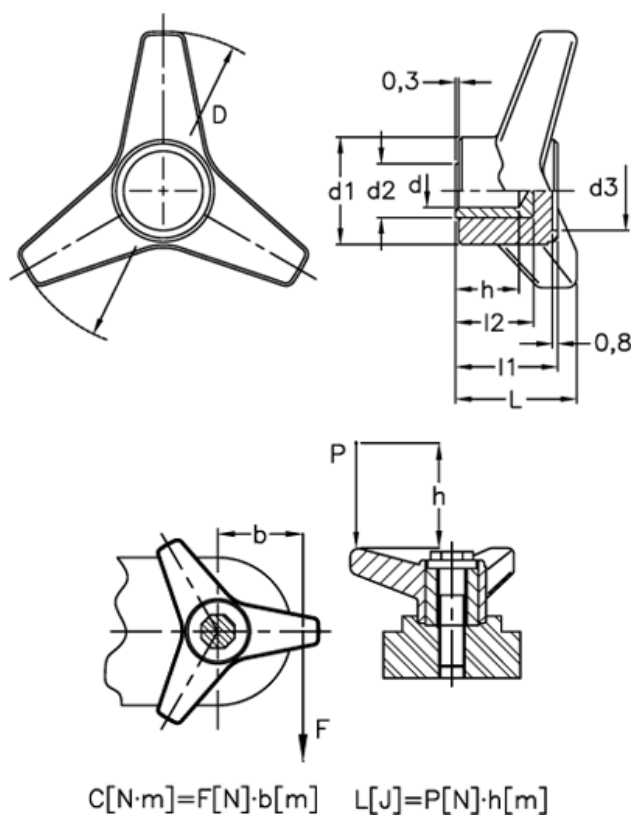

Article number: 2302065702
 Description: E+G Three-arm knob
 VB.639/100 A-10

Measures

C (N m)	= 110	L(J)	= 8
D	= 100	l1	= 36
d1	= 36	l2	= 25
d2	= 20		
d3	= 25		
d H9	= 10		
h	= 21		
L	= 42		